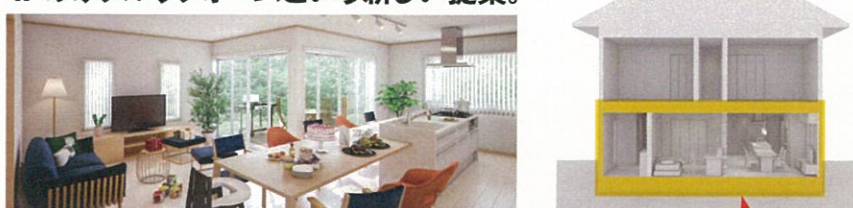

- 内装
- 水廻り
- 間取変更
- 耐震
- 外装

1,300万円 (税別) お気軽にご相談ください

※写真はイメージです。現状の状況により、別途費用がかかる場合があります。

1F リフォーム 新築二世

1Fだけのリフォームなら工期も費用もおさえて解決!

1Fのみフルリフォームという新しい提案。

- 生活機能集約
- 家事動線一新
- 断熱性能アップ

768万円 (税別) お気軽にご相談ください